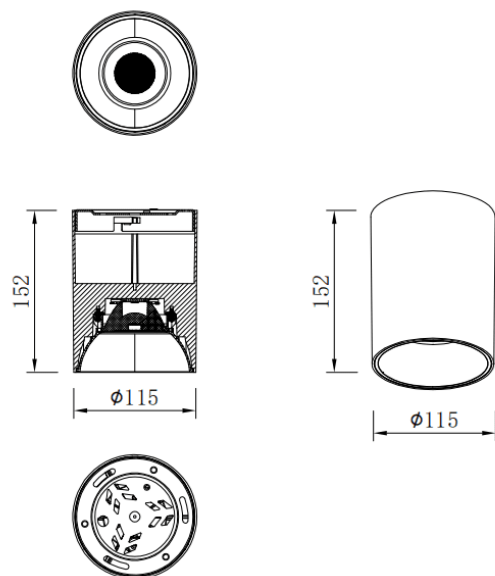

SDOWN

Code article	86.OC02.3321.02
Type de produit	Extérieur
Catégorie	Spots encastrés en saillie
Famille	SDOWN
Pictograms	

Dimensions	
Product dimensions (mm)	Ø115X152 mm

Dessin technique

Produit	
Puissance système (W)	30
Flux lumineux utile (lm)	2400
Efficacité lumineuse (lm/W)	80
Angle de faisceau	40
Durée de vie	50000h L80B10
IP	IP65
Équipement	ON-OFF
Température de couleur (K)	3000
Uniformité chromatique (SDCM)	SDCM3
CRI	80